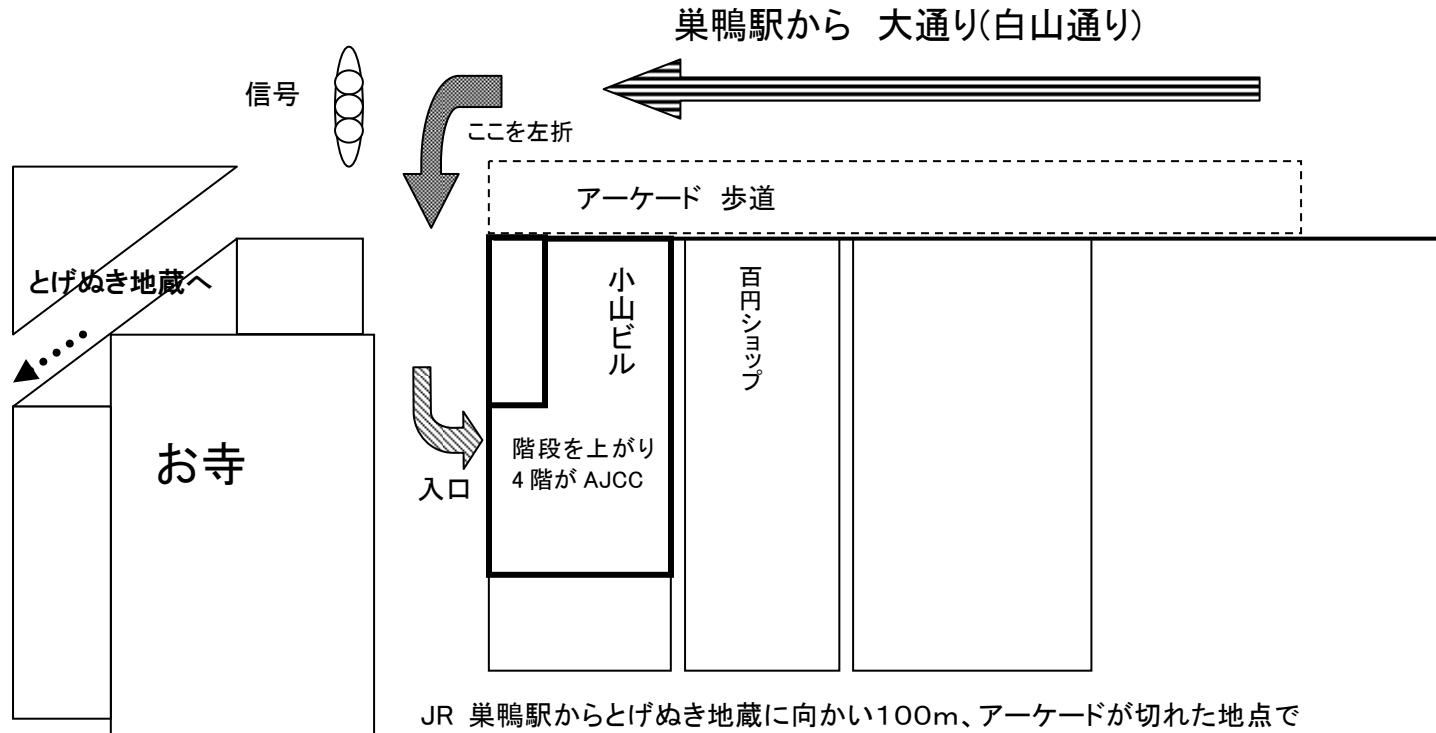

# コヤマビル案内図

JR 巣鴨駅からとげぬき地蔵に向かい100m、アーケードが切れた地点で左折する。

入口ドア上部に「コヤマビル」と書いてある

〒170-0002

東京都豊島区巣鴨3-31-5

電話 03-5394-1256