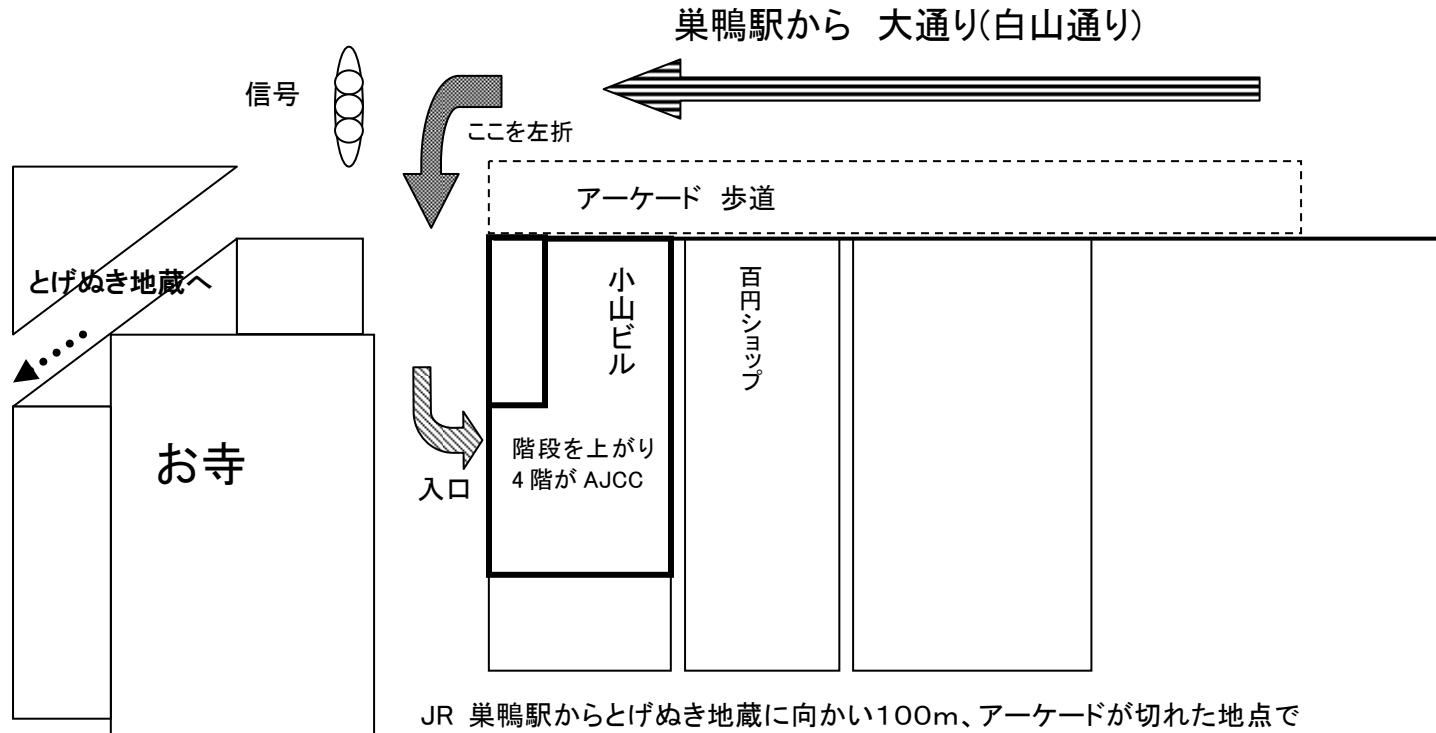

# コヤマビル案内図

JR 巢鴨駅からとげぬき地蔵に向かい100m、アーケードが切れた地点で左折する。

入口ドア上部に「コヤマビル」と書いてある

〒170-0002

東京都豊島区巢鴨3-31-5

電話 03-5394-1256